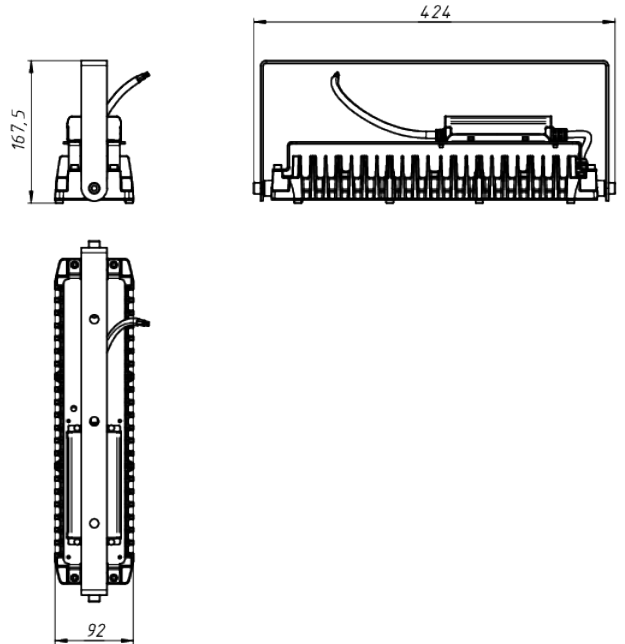

LAD LED R700-1-PC-120-750-D48-50L1 HT

Модель / Артикул	LAD LED R700-1-PC-120-750-D48-50L1 HT
Световой поток*, Лм	6059
Угол излучения	120*
Энергопотребление, Вт	50
Цветовая температура**, К	5000К
Индекс цветопередачи***	Ra 70
Кэффициент мощности	0.95
Номинальное напряжение питания****, В	АС/DC 230
Влаго и пылезащита	IP67
Вид климатического исполнения	УХЛ1
Класс защиты от поражения эл. током	I
Диапазон рабочих температур	-60*С ... +85*С
Тип крепления	Лура
Габаритные размеры светильника*****, мм	424 x 92 x 168
Гарантийный срок	5 лет